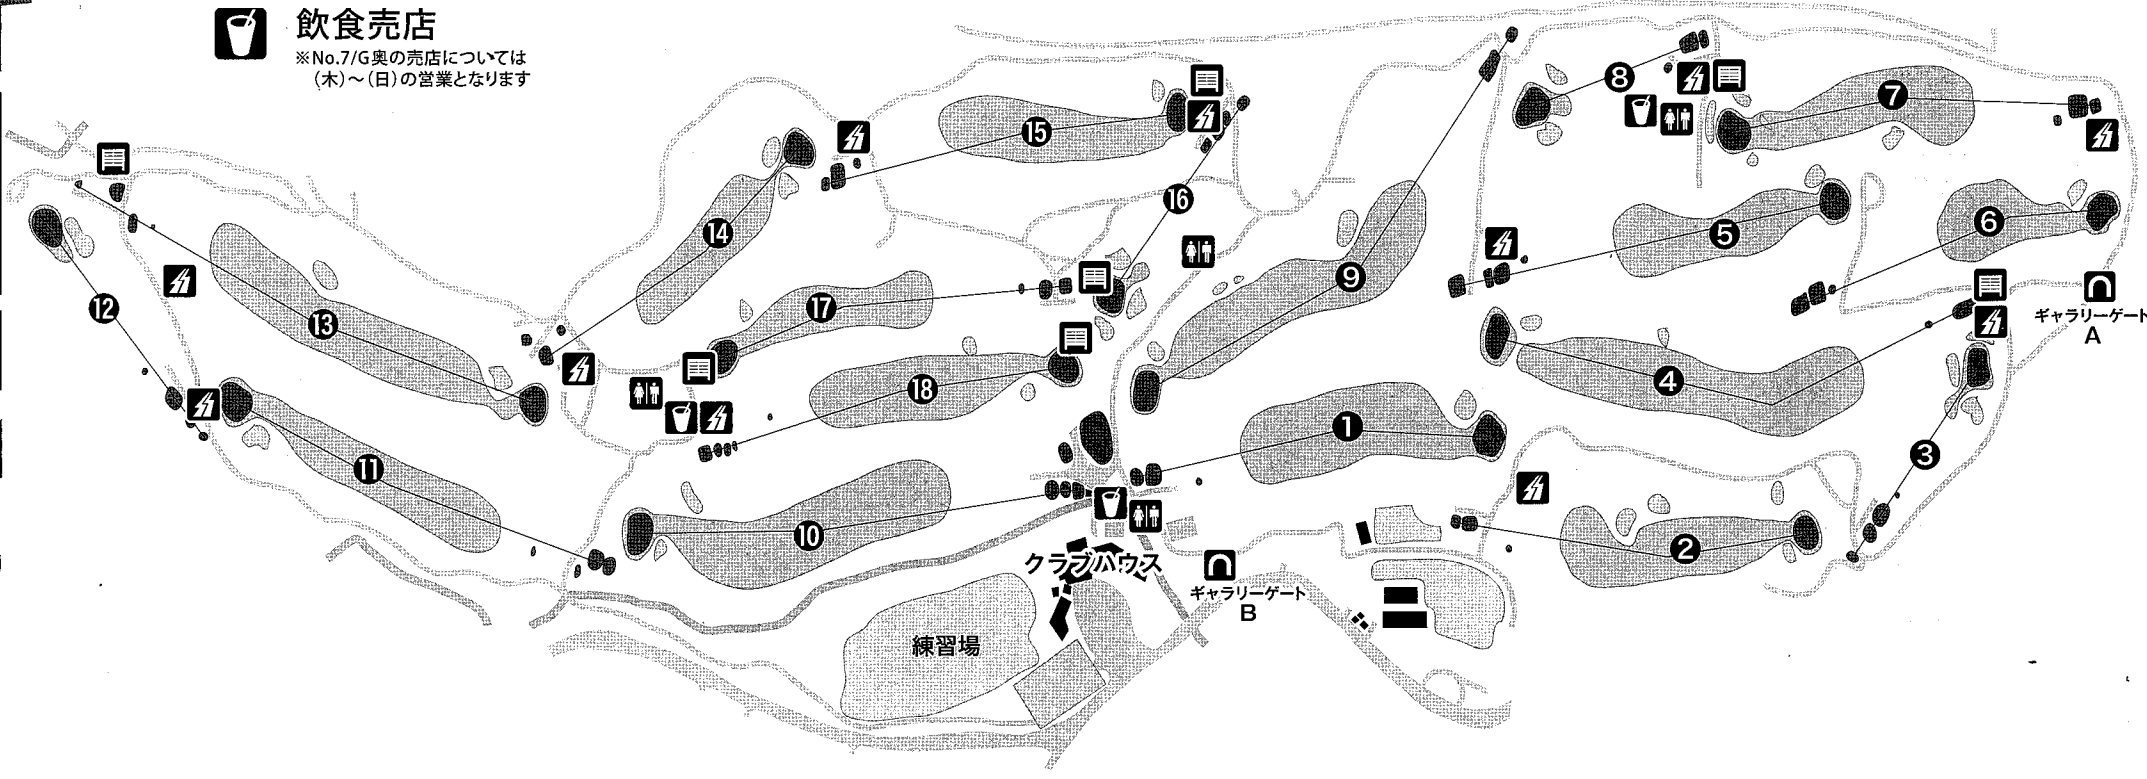

熱中症の危険性がある場合は、人との距離をしっかりとマスクを外して木陰で休んでください。

ソーシャルディスタンス

各自で距離を保ちましょう
※係員の案内にご協力ください

感染拡大防止の為、選手への接触・声かけ・プレゼントの受け取りなどはお断りしております。

移動しながら観戦する場合には、**ティーイングエリア** →グリーン方向へ進んでください。
逆行しますと、人と交差・接近しますので、ご協力をお願いします。

- ギャラリーゲート
 - スコアボード
 - トイレ
 - 避雷小屋
 - 飲食売店
- ※No.7/G奥の売店については(木)~(日)の営業となります

新型コロナウイルス接触確認アプリ COCOAをダウンロードしてください。

マナーモードでの観戦をお願いしています。
COCOAは電源及びBluetoothをONにしてからマナーモードにしてください。

iPhoneの方はこちら

Androidの方はこちら