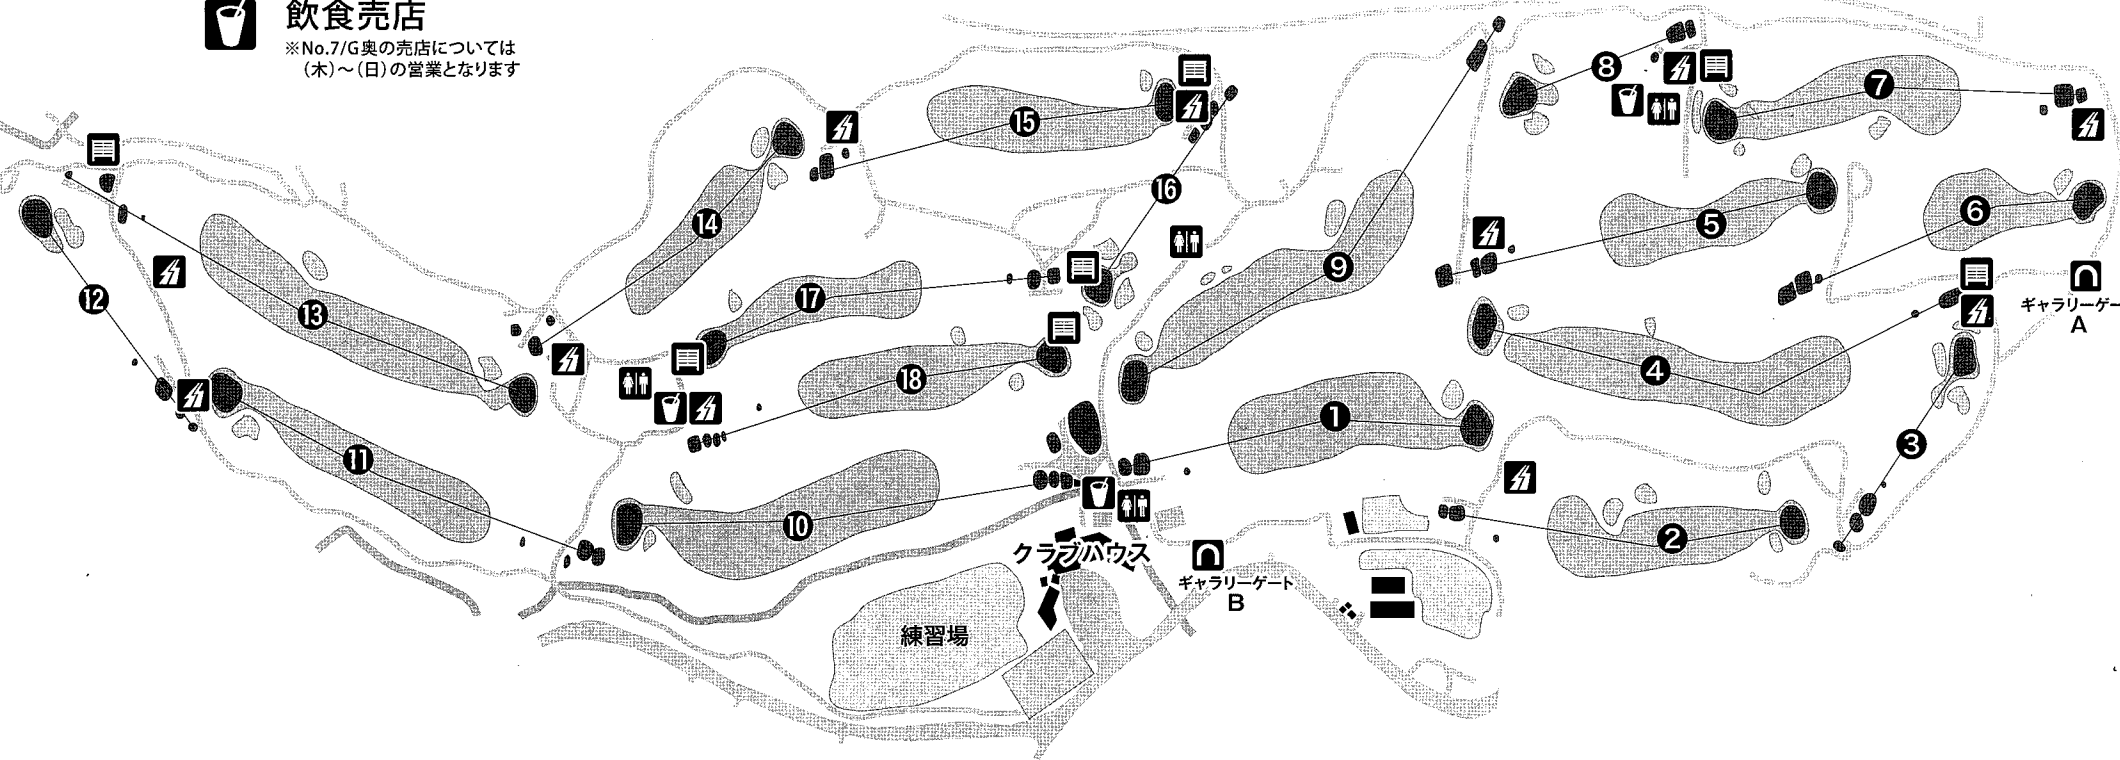

熱中症の危険性がある場合は、人との距離をしっかりとリマスクを外して木陰で休んでください。

ソーシャルディスタンス

各自で距離を保ちましょう
※係員の案内にご協力ください

感染拡大防止の為、選手への接触・声かけ・プレゼントの受け取りなどはお断りしております。

移動しながら観戦する場合には、**ティーイングエリア** →グリーン方向へ進んでください。
逆行しますと、人と交差・接近しますので、ご協力をお願いします。

-  ギャラリーゲート
 -  スコアボード
 -  トイレ
 -  避雷小屋
 -  飲食売店
- ※No.7/G奥の売店については(木)~(日)の営業となります

新型コロナウイルス接触確認アプリ COCOAをダウンロードしてください。

マナーモードでの観戦をお願いしています。
COCOAは電源及びBluetoothをONにしてからマナーモードにしてください。

iPhoneの方はこちら

Androidの方はこちら